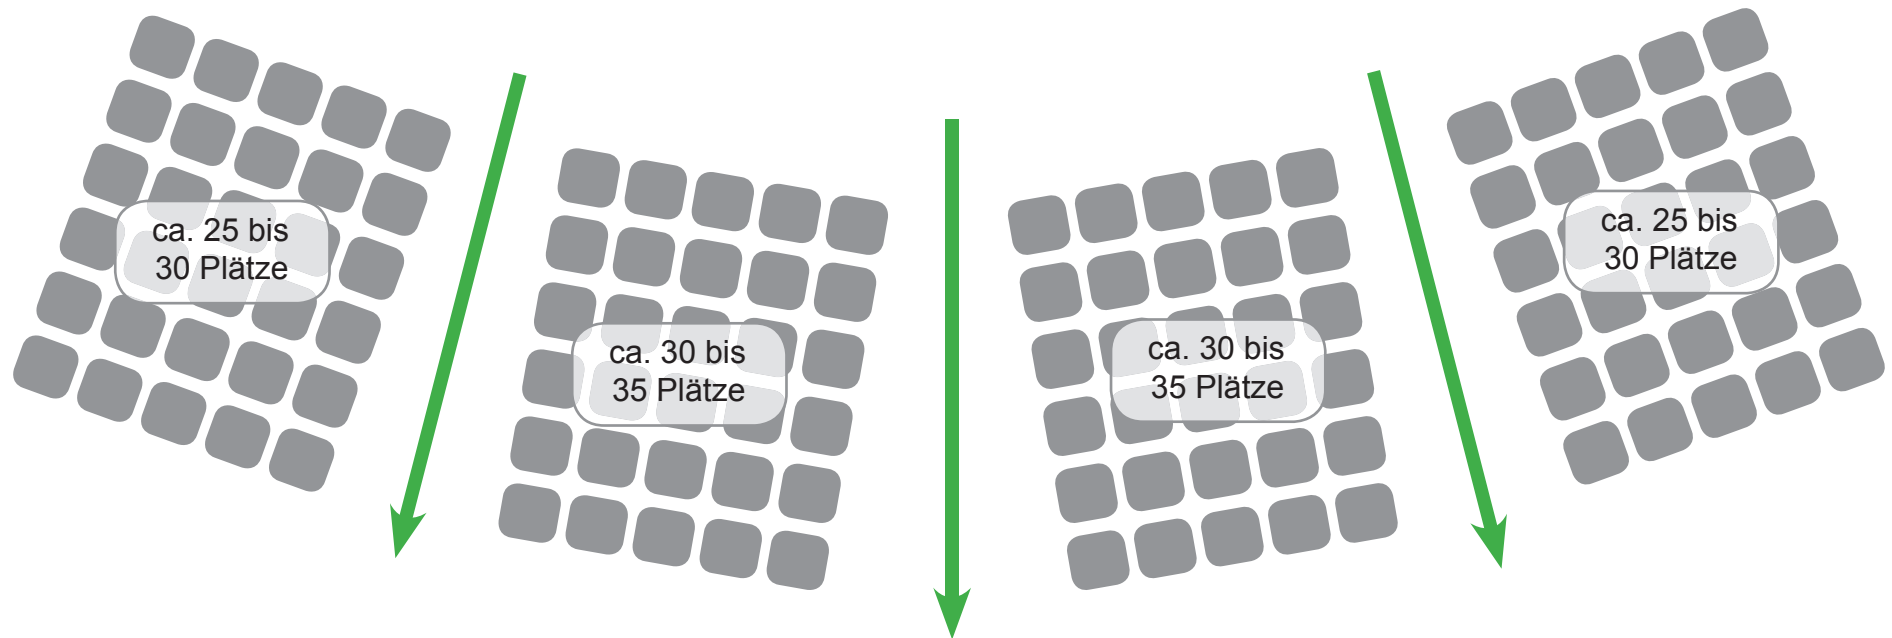

Spielfläche

(ebenerdig!)

Breite: mind. 8m
Tiefe: mind. 6m

Bestuhlungsplan

Duo Perplex: Voll drauf oder voll daneben
Insgesamt max. 120 Plätze in 4 Blöcken

Laufwege der Schauspieler